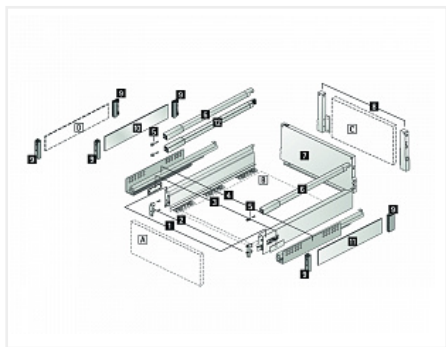

Модификации:	Комплект ящика Atira
Параметры модификаций:	Номинальная длина, мм, Тип направляющих, Цвет, Высота, мм
Серия направляющих:	Quadro V6
Art.Hettich:	9234553
Производитель:	Hettich
Серия:	InnoTech Atira
Максимальная нагрузка, кг:	30
Тип направляющих:	С доводчиком
Модель ящика:	стандартный с рейлингом
Тип:	Комплект ящика (в коробке)
Номинальная длина, мм:	260
Тип выдвижения:	полное
Плавное закрывание:	да
Цвет:	антрацит
Высота, мм:	176
Количество в упаковке:	1 комп.

Код: 120538   Артикул: 9234553

Под заказ

Ваша цена: Розница

5 789.42 руб./комп.

Дополнительные изображения: