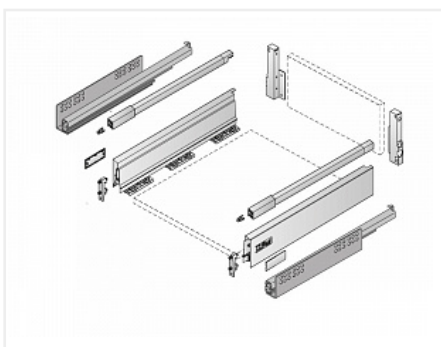

Модификации:	Комплект ящика Atira
Параметры модификаций:	Номинальная длина, мм, Цвет, Высота, мм, Тип направляющих
Серия направляющих:	Quadro V6
Art.Hettich:	9234549
Производитель:	Hettich
Серия:	InnoTech Atira
Максимальная нагрузка, кг:	30
Тип направляющих:	С доводчиком
Модель ящика:	стандартный с рейлингом
Тип:	Комплект ящика (в коробке)
Номинальная длина, мм:	350
Тип выдвигания:	полное
Плавное закрывание:	да
Цвет:	антрацит
Высота, мм:	144
Количество в упаковке:	1 комп.

Код: 120529   Артикул: 9234549

Под заказ

Ваша цена: Розница

5 833.54 руб./комп.

Дополнительные изображения: