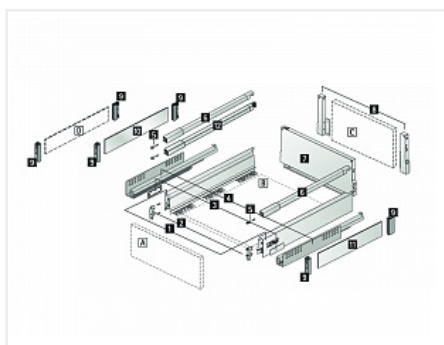

Модификации:	Комплект ящика Atira
Параметры модификаций:	Номинальная длина, мм, Высота, мм, Тип направляющих, Цвет
Серия направляющих:	Quadro V6
Art.Hettich:	9234556
Производитель:	Hettich
Серия:	InnoTech Atira
Максимальная нагрузка, кг:	30
Тип направляющих:	С доводчиком
Модель ящика:	стандартный с рейлингом
Тип:	Комплект ящика (в коробке)
Номинальная длина, мм:	420
Тип выдвижения:	полное
Плавное закрытие:	да
Цвет:	антрацит
Высота, мм:	176
Количество в упаковке:	1 комп.

Код: 120541   Артикул: 9234556

Новинка

Ваша цена: Розница

5 962.66 руб./комп.

Дополнительные изображения: