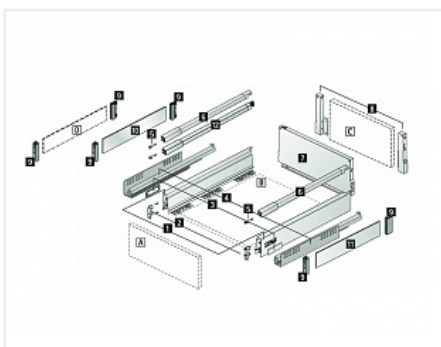

Модификации:	Комплект ящика Atira
Параметры модификаций:	Номинальная длина, мм, Высота, мм, Цвет, Тип направляющих
Серия направляющих:	Quadro V6
Art.Hettich:	9234556
Производитель:	Hettich
Серия:	InnoTech Atira
Максимальная нагрузка, кг:	30
Тип направляющих:	С доводчиком
Модель ящика:	стандартный с рейлингом
Тип:	Комплект ящика (в коробке)
Номинальная длина, мм:	420
Тип выдвигания:	полное
Плавное закрывание:	да
Цвет:	антрацит
Высота, мм:	176
Количество в упаковке:	1 комп.

Код: 120541   Артикул: 9234556

Новинка

Ваша цена: Розница

7 262.29 руб./комп.

Дополнительные изображения: