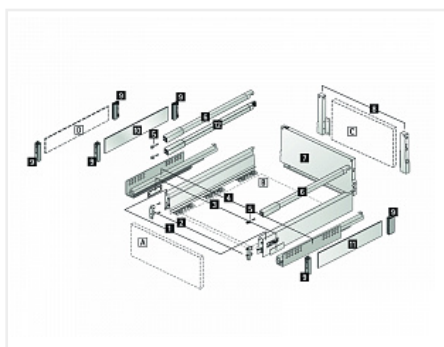

Склад

Ваша цена: Розница

6 554.48 руб./комп.

Дополнительные изображения: