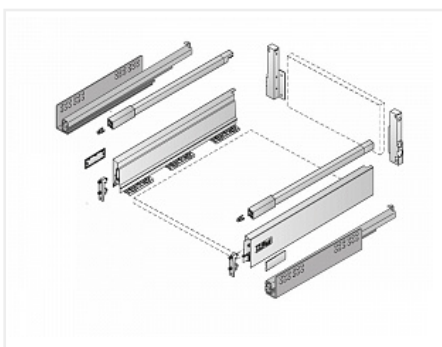

## Комплект ящика InnoTech Atira 144x420 серый, с рейлингом, полн. выдв., Silent System, Art. 9228895, Hettich

Модификации:	<b>Комплект ящика Atira</b>
Параметры модификаций:	<b>Номинальная длина, мм, Высота, мм, Цвет, Тип направляющих</b>
Серия направляющих:	<b>Quadro V6</b>
Art.Hettich:	<b>9228895</b>
Производитель:	<b>Hettich</b>
Серия:	<b>InnoTech Atira</b>
Максимальная нагрузка, кг:	<b>30</b>
Тип направляющих:	<b>С доводчиком</b>
Модель ящика:	<b>стандартный с рейлингом</b>
Тип:	<b>Комплект ящика (в коробке)</b>
Номинальная длина, мм:	<b>420</b>
Тип выдвигания:	<b>полное</b>
Плавное закрывание:	<b>да</b>
Цвет:	<b>серебристый</b>
Высота, мм:	<b>144</b>
Количество в упаковке:	<b>1 комп.</b>

Код: 120469      Артикул: 9228895

**Склад**

Ваша цена: Розница

6 055.98 руб./комп.

Дополнительные изображения:

SET511

Описание