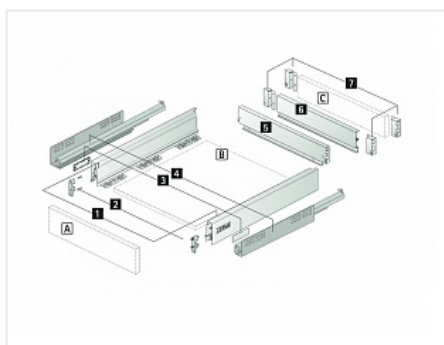

Склад

Ваша цена: Розница

4 643.44 руб./комп.

Дополнительные изображения: