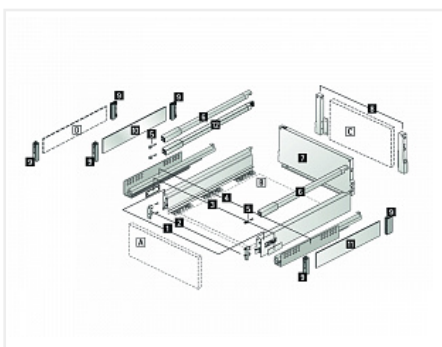

Модификации:	Комплект ящика Atira
Параметры модификаций:	Номинальная длина, мм, Цвет, Высота, мм, Тип направляющих
Серия направляющих:	Quadro V6
Art.Hettich:	9234554
Производитель:	Hettich
Серия:	InnoTech Atira
Максимальная нагрузка, кг:	30
Тип направляющих:	С доводчиком
Модель ящика:	стандартный с рейлингом
Тип:	Комплект ящика (в коробке)
Номинальная длина, мм:	300
Тип выдвигания:	полное
Плавное закрывание:	да
Цвет:	антрацит
Высота, мм:	176
Количество в упаковке:	1 комп.

Код: 120539   Артикул: 9234554

Под заказ

Ваша цена: Розница

5 899.17 руб./комп.

Дополнительные изображения: