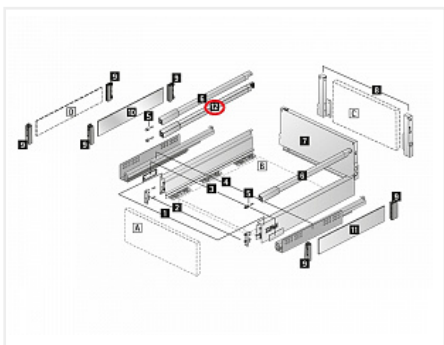

Дополнительный продольный релинг для ящика InnoTech Atira 176мм, длина 520 мм, правый, цвет белый, Art.9195035, Hettich

Модификации:	Дополнительный продольный релинг Atira
Параметры модификаций:	Цвет, Номинальная длина, мм, Сторона
Сторона:	правый
Art.Hettich:	9195035
Производитель:	Hettich
Серия:	InnoTech Atira
Тип:	Комплектующие для ящика
Номинальная длина, мм:	520
Цвет:	белый
Высота, мм:	176
Количество в упаковке:	1 шт

Код: 120676 Артикул: 9195035

Под заказ

Ваша цена: Розница

461.37 руб./шт

Дополнительные изображения:

Для сборки вам обязательно понадобится:

Система ящиков
InnoTech Atira,
AvanTech YOU
и ArciTech
Hettich

Только на ящик 176мм как 2й рейлинг. Не требует доп.адаптеров. Крепится на адаптер задней стенки 176мм под обычным продольным рейлингом.