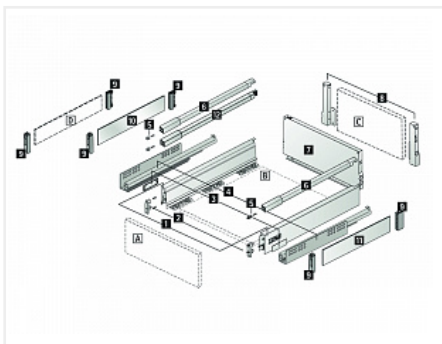

Комплект ящика InnoTech Atira 176x350 белый, с рейлингом, полн. выдв., Silent System, Art. 9230058, Hettich

Модификации:	Комплект ящика Atira
Параметры модификаций:	Номинальная длина, мм, Высота, мм, Тип направляющих, Цвет
Серия направляющих:	Quadro V6
Art.Hettich:	9230058
Производитель:	Hettich
Серия:	InnoTech Atira
Максимальная нагрузка, кг:	30
Тип направляющих:	С доводчиком
Модель ящика:	стандартный с рейлингом
Тип:	Комплект ящика (в коробке)
Номинальная длина, мм:	350
Тип выдвижения:	полное
Плавное закрытие:	да
Цвет:	белый
Высота, мм:	176
Количество в упаковке:	1 комп.

Код: 120508 Артикул: 9230058

Склад

Ваша цена: Розница

6 038.39 руб./комп.

Дополнительные изображения:

SET530

Описание