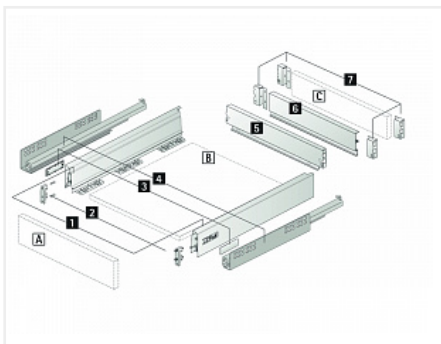

Для сборки вам обязательно понадобится:

Наполнения для ящиков