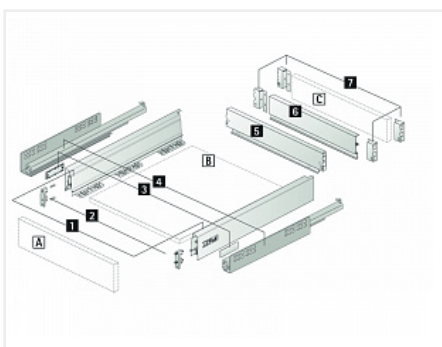

Комплект ящика InnoTech Atira 70x470 серый, полн. выдв., Silent System, Art.9228890, Hettich

Модификации:	Комплект ящика Atira
Параметры модификаций:	Номинальная длина, мм, Тип направляющих, Цвет, Высота, мм
Серия направляющих:	Quadro V6
Art.Hettich:	9228890
Производитель:	Hettich
Серия:	InnoTech Atira
Максимальная нагрузка, кг:	30
Тип направляющих:	С доводчиком
Модель ящика:	стандартный
Тип:	Комплект ящика (в коробке)
Номинальная длина, мм:	470
Тип выдвижения:	полное
Плавное закрывание:	да
Цвет:	серебристый
Высота, мм:	70
Количество в упаковке:	1 комп.

Код: 100262 Артикул: 9228890

Склад

Ваша цена: Розница

4 643.44 руб./комп.

Дополнительные изображения:

Для сборки вам обязательно понадобится:

Наполнения для ящиков

в наличии набор ящика россыпью SET490

Описание