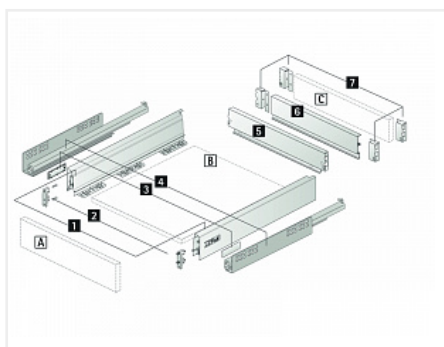

Для сборки вам обязательно понадобится:

Наполнения для ящиков