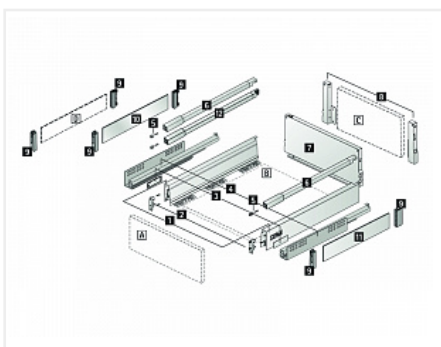

Для сборки вам обязательно понадобится:

Наполнения для ящиков