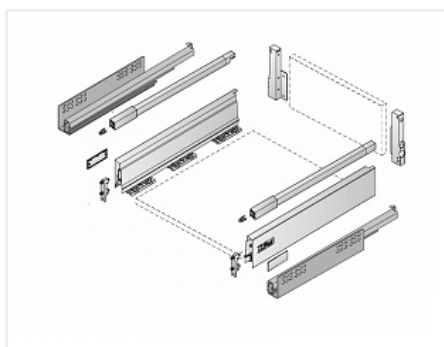

Комплект ящика InnoTech Atira 144x470 серый, с рейлингом, полн. выдв., Silent System, Art.9228897, Hettich

Модификации:	Комплект ящика Atira
Параметры модификаций:	Номинальная длина, мм, Тип направляющих, Цвет, Высота, мм
Серия направляющих:	Quadro V6
Art.Hettich:	9228897
Производитель:	Hettich
Серия:	InnoTech Atira
Максимальная нагрузка, кг:	30
Тип направляющих:	С доводчиком
Модель ящика:	стандартный с рейлингом
Тип:	Комплект ящика (в коробке)
Номинальная длина, мм:	470
Тип выдвижения:	полное
Плавное закрывание:	да
Цвет:	серебристый
Высота, мм:	144
Количество в упаковке:	1 комп.

Код: 100263 Артикул: 9228897

Акция

Ваша цена: Розница

6 151.67 руб./комп.

Дополнительные изображения:

Для сборки вам обязательно понадобится:

Наполнения для ящиков

в наличии набор ящика россыпью SET516

Описание