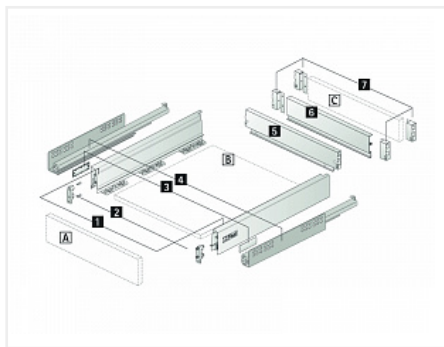

Комплект ящика InnoTech Atira 70x470 белый, полн. выдв., Silent System, Art.9230048, Hettich

Модификации:	Комплект ящика Atira
Параметры модификаций:	Номинальная длина, мм, Высота, мм, Цвет, Тип направляющих
Серия направляющих:	Quadro V6
Art.Hettich:	9230048
Производитель:	Hettich
Серия:	InnoTech Atira
Максимальная нагрузка, кг:	30
Тип направляющих:	С доводчиком
Модель ящика:	стандартный
Тип:	Комплект ящика (в коробке)
Номинальная длина, мм:	470
Тип выдвижения:	полное
Плавное закрывание:	да
Цвет:	белый
Высота, мм:	70
Количество в упаковке:	1 комп.

Код: 100265 Артикул: 9230048

Склад

Ваша цена: Розница

4 683.57 руб./комп.

Дополнительные изображения:

Для сборки вам обязательно понадобится:

Наполнения для ящиков

в наличии набор ящика россыпью SET487

Описание