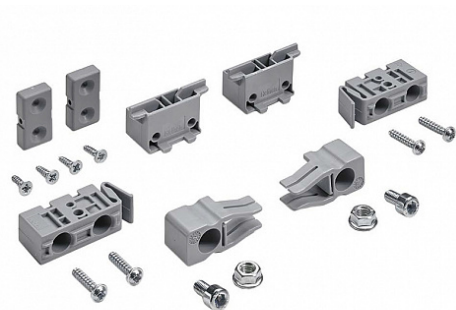

Комплект упоров TopLine L/STB11 2 двери, профиль перед верх. панелью, без огранич. хода Art. 9206311, Hettich

Art.Hettich:

Серия:

Количество в упаковке:

9206311**TopLine L****1 комп.**Код:
119866Артикул:
9206311**Распродажа**

Ваша цена: Розница

702.31 руб./комп.

Описание

Комплект упоров, открывание без ограничения хода для вариантов без ручек и при использовании внутренних ящиков (смещение двери 0мм)

Содержит все дополнительные компоненты для монтажа профилей 2-дверного шкафа (винты крепления профиля не входят в комплект)

Состав комплекта:

2 опорные колодки для ходового профиля

2 упора для ходового профиля

2 упора для направляющего профиля

крепеж