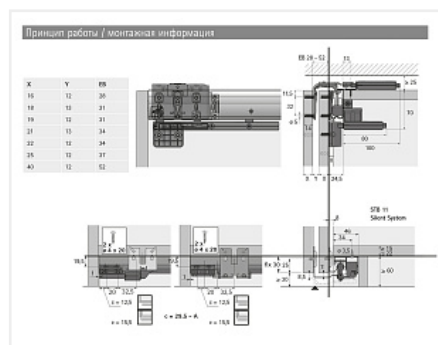

Дополнительные изображения:

Описание

Комплект фурнитуры передней двери двух или трёх дверного шкафа.
Нижняя направляющая система STB 11

Состав комплекта:

- 2 ходовых элемента для одной передней двери
- 2 направляющих элемента для одной передней двери

В комплекты с монтажной шириной EB 34 мм и EB 37 мм входят крепежные винты для дверей с алюминиевой рамой