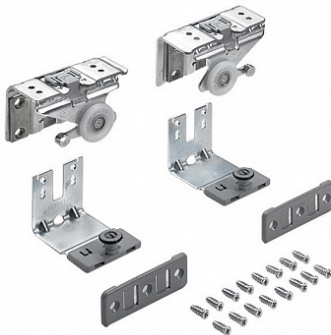

Ком-кт фурн. TopLine L для передней двери до 19мм (max 50 кг) EB31, STB11 Art. 9206500, Hettich

Открытие:	За ручку, За фасад
Вес двери, кг:	до 50
Art.Hettich:	9206500
Серия:	TopLine L
Наложение:	накладная
Протестировано на количество циклов откр/закр:	40000
Толщина двери, мм:	до 19
Количество в упаковке:	1 комп.

Код: 119872 Артикул: 9206500

Распродажа

Ваша цена: Розница

4 554.45 руб./комп.

Дополнительные изображения:

Описание

Комплект фурнитуры передней двери двух или трёх дверного шкафа.
Нижняя направляющая система STB 11

Состав комплекта:

- 2 ходовых элемента для одной передней двери
- 2 направляющих элемента для одной передней двери

В комплекты с монтажной шириной EB 34 мм и EB 37 мм входят крепежные винты для дверей с алюминиевой рамой

Примечания:
Демпферы Silent System и профили заказываются отдельно

[Инструкция по монтажу](#)

[Ссылка на каталог Hettich](#)

Сопутствующие товары

Код		Название	Цена за единицу
114933		Ручка-профиль для TopLine L, толщина двери 18-19 мм, длина 2500 мм, серебристая сталь Art. 9209756, Hettich	2 233.61 руб.
125858		Комплект пластин соединительных больших с винтами для сборных дверей (2 шт. 16 винтов), Art. 9277156, Hettich	518.27 руб.
125857		Комплект пластин соединительных для сборных дверей малых с винтами (2 шт. 8 винтов), Art. 9277155, Hettich	285.94 руб.
117014		Соединительная пластина для сборных дверей Art. 9110132, Hettich	68.84 руб.
103532		Ручка-профиль для TopLine L, толщина двери 18-19 мм, 2500 мм с креп. отверстиями, алюминий анодированный Art. 9136121, Hettich	4 582.12 руб.