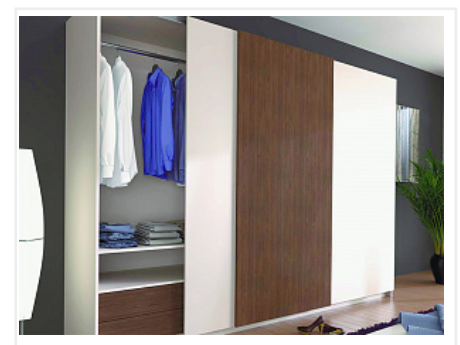

Дополнительные изображения:

Описание

Комплект фурнитуры передней двери двух или трёх дверного шкафа.
Нижняя направляющая система STB 11

Состав комплекта:

- 2 ходовых элемента для одной передней двери
- 2 направляющих элемента для одной передней двери

В комплекты с монтажной шириной EB 34 мм и EB 37 мм входят крепежные винты для дверей с алюминиевой рамой