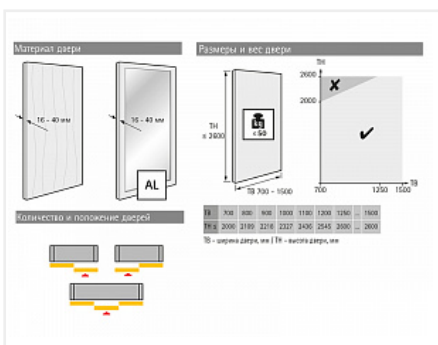

Дополнительные изображения:

Описание

Комплект фурнитуры передней двери двух или трёх дверного шкафа.
Нижняя направляющая система STB 11

Состав комплекта:

- 2 ходовых элемента для одной передней двери
- 2 направляющих элемента для одной передней двери

В комплекты с монтажной шириной EB 34 мм и EB 37 мм входят крепежные винты для дверей с алюминиевой рамой