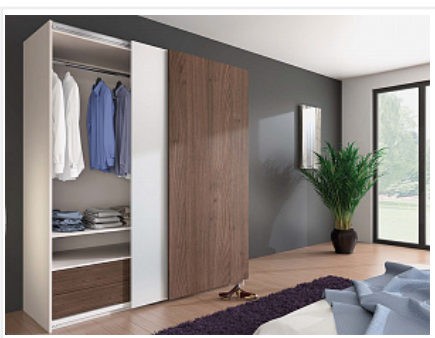

Код: 119872 Артикул: 9206500

Распродажа

Ваша цена: Розница

4 554.45 руб./комп.

Дополнительные изображения:

Описание

Комплект фурнитуры передней двери двух или трёх дверного шкафа.
Нижняя направляющая система STB 11