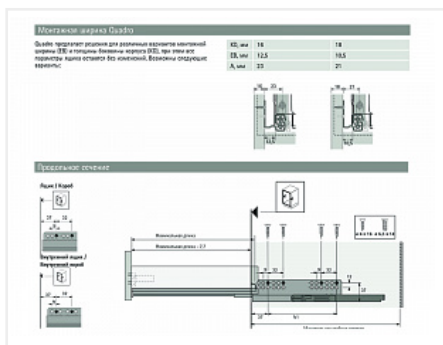

## Скрытая направляющая Quadro V6 30/470 Silent System, полное выдвижение, для ящика InnoTech Atira, EB 10,5, правая Art. 9047453, глубина 500мм, Hettich

|                            |   |
|----------------------------|---|
| Модификации:               | <b>направляющая Quadro V6</b>                         |
| Параметры модификаций:     | <b>Номинальная длина, мм, Тип выдвижения, Сторона</b> |
| Сторона:                   | <b>правая</b>   |
| Серия направляющих:        | <b>Quadro V6</b>                                      |
| Art.Hettich:               | <b>9047453</b>  |
| Производитель:             | <b>Hettich</b>  |
| Серия:                     | <b>InnoTech Atira, InnoTech</b>                       |
| Максимальная нагрузка, кг: | <b>30</b>   |
| Тип направляющих:          | <b>С доводчиком</b>                                   |
| Тип:                       | <b>Комплектующие для ящика</b>                        |
| Номинальная длина, мм:     | <b>470</b>  |
| Тип выдвижения:            | <b>полное</b>   |
| Плавное закрытие:          | <b>да</b>   |
| Количество в упаковке:     | <b>20 шт</b>  |

Код: 115904      Артикул: 9047453

**Распродажа**

Ваша цена: Розница

1 199.23 руб./шт

Дополнительные изображения:

Для сборки вам обязательно понадобится:

Система ящиков  
InnoTech Atira,  
AvanTech YOU  
и ArciTech  
Hettich

Описание