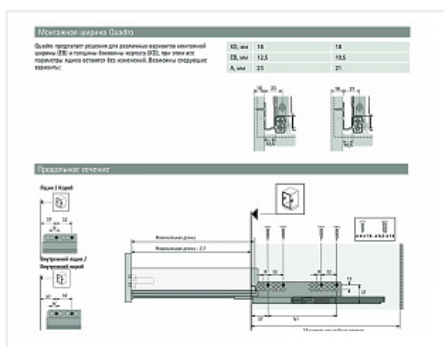

Скрытая направляющая Quadro V6 30/470 Silent System, полное выдвижение, для ящика InnoTech Atira, EB 10,5, левая Art. 9047452, глубина 500мм, Hettich

Модификации:	направляющая Quadro V6
Параметры модификаций:	Номинальная длина, мм, Тип выдвижения, Сторона
Сторона:	левая
Серия направляющих:	Quadro V6
Art.Hettich:	9047452
Производитель:	Hettich
Серия:	InnoTech Atira, InnoTech
Максимальная нагрузка, кг:	30
Тип направляющих:	С доводчиком
Тип:	Комплектующие для ящика
Номинальная длина, мм:	470
Тип выдвижения:	полное
Плавное закрывание:	да
Количество в упаковке:	20 шт

Код: 115903 Артикул: 9047452

Распродажа

Ваша цена: Розница

1 199.23 руб./шт

Дополнительные изображения:

Для сборки вам обязательно понадобится:

Система ящиков
InnoTech Atira,
AvanTech YOU
и ArciTech
Hettich

Описание