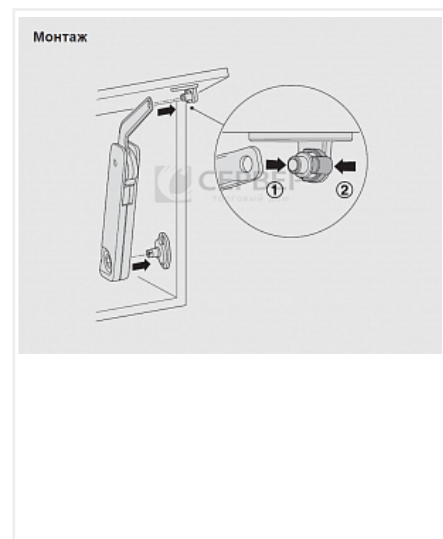

Для сборки вам обязательно понадобится:

Механизмы подъема фасадов

Петли четырехшарнирные

Описание