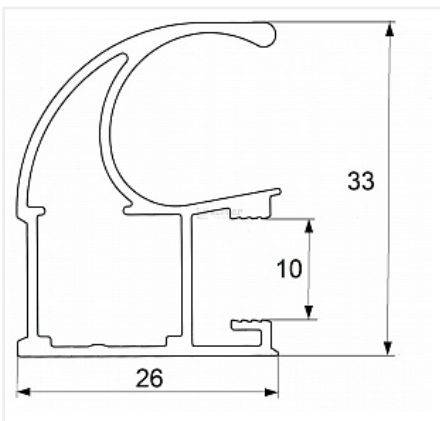

Ручка-профиль асимметричная шимо светлый 2700 мм, Dorwell

Форма ручки:	Асимметричная Classic
Модификации:	Ручка-профиль асимметричная окутка
Параметры модификаций:	Цвет, Длина, мм
Бренд:	Dorwell
Коллекция:	Стандарт
Серия:	Алюминиевая система
Тип:	Для раздвижных дверей, Для распашных дверей
Цвет:	шимо светлый
Длина, мм:	2700
Покрытие:	окутка
Количество в упаковке:	1 шт

Код:
120249

Склад

Ваша цена: Розница

1 500.00 руб./шт

Дополнительные изображения:

Для сборки вам обязательно понадобится:

Буферная лента и уплотнители

Система для шкафов-купе алюминиевая

ЛДСП EGGER (Эггер)

Обязательные комплектующие

Код	Название	Цена за единицу