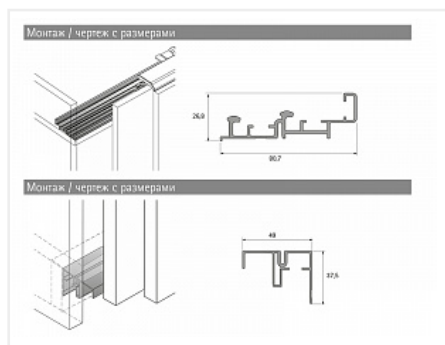

Ком-кт. профилей TopLine XL тип 2 перфорированный 4000 мм, алюминий Art. 9135004, Hettich

Количество в упаковке:

1 комп.Код:
120277Артикул:
9135004**Под заказ**

Ваша цена: Розница

23 962.99 руб./комп.

Дополнительные изображения:

Описание

Ходовой, направляющий и декоративный профили в одной упаковке

Профили с предварительно просверленными отверстиями для крепления шурупами (шурупы в комплект не входят)

Материал: алюминий анодированный, серебристый (декоративный профиль: пластик серого цвета)

Состав комплекта:

1 ходовой профиль с предварительно просверленными отверстиями

1 направляющий профиль с предварительно просверленными отверстиями

1 декоративный профиль для передней двери