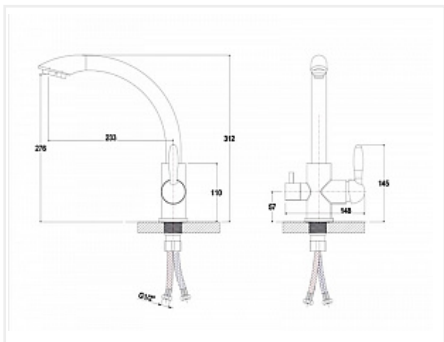

Смеситель высокий Paulmark Es213001, с питьевой водой, хром/бежевый 328, искусственный камень

Производитель:	Paulmark
Тип:	Смесители
Материал:	латунь
Модель:	С питьевой водой
Цвет:	бежевый
Назначение:	для кухонной мойки
Тип излива:	поворотный на 360*
Гарантия:	5 лет
Покрытие:	окраска под камень
Длина излива, мм:	233
Механизм:	керамический картридж 35мм
Страна:	Германия
Тип управления:	рычажное
Количество в упаковке:	1 шт

Код:	Артикул:
100174	Es213001-328

Распродажа

Ваша цена: Розница

12 500.00 руб./шт

Дополнительные изображения:

Цвет, может отличаться от заявленного на сайте

Описание

Комплектация: корпус смесителя латунный, индивидуальный крепежный элемент, гибкая подводка 1/2 длиной 40 см, технический паспорт