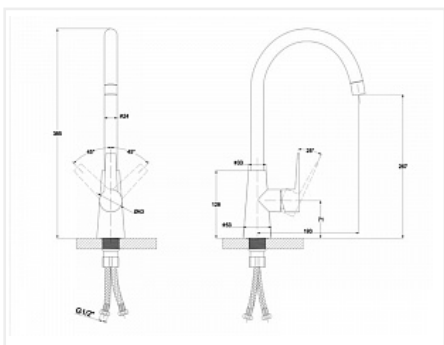

Смеситель высокий Paulmark No212065, белый 331, искусственный камень

Производитель:	Paulmark
Тип:	Смесители
Материал:	латунь
Модель:	С высоким изливом
Цвет:	белый
Назначение:	для кухонной мойки
Тип излива:	поворотный на 360*
Гарантия:	5 лет
Покрытие:	окраска под камень
Длина излива, мм:	193
Механизм:	керамический картридж 35мм
Страна:	Германия
Тип управления:	рычажное
Количество в упаковке:	1 шт

Код: 100157 Артикул: No212065-331

Под заказ

Ваша цена: Розница

5 990.00 руб./шт

Дополнительные изображения:

Цвет, может отличаться от заявленного на сайте

Описание

Комплектация: корпус смесителя латунный, индивидуальный крепежный элемент, гибкая подводка 1/2 длиной 40 см, технический паспорт

Сопутствующие товары

Код	Название	Цена за единицу
100390	Смеситель высокий Paulmark No212063, белый 331, искусственный камень	8 890.00 руб.