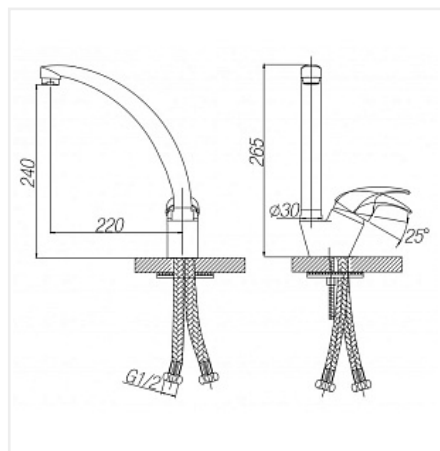

Смеситель высокий Paulmark Но212012, белый 331, искусственный камень

Производитель:	Paulmark
Тип:	Смесители
Материал:	латунь
Модель:	С высоким изливом
Цвет:	белый
Назначение:	для кухонной мойки
Тип излива:	поворотный на 360*
Гарантия:	5 лет
Покрытие:	окраска под камень
Длина излива, мм:	220
Механизм:	керамический картридж 40мм
Страна:	Германия
Тип управления:	рычажное
Количество в упаковке:	1 шт

Код: 100145 Артикул: Но212012-331

Распродажа

Ваша цена:
0.00 руб./шт

Дополнительные изображения:

Цвет, может отличаться от заявленного на сайте

Описание

Комплектация: корпус смесителя латунный, индивидуальный крепежный элемент, гибкая подводка 1/2 длиной 40 см, технический паспорт