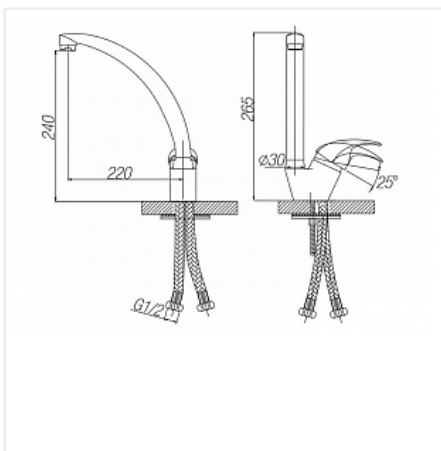

Смеситель высокий Paulmark Но212012, белый 331, искусственный камень

Производитель:	Paulmark
Тип:	Смесители
Материал:	латунь
Модель:	С высоким изливом
Цвет:	белый
Назначение:	для кухонной мойки
Тип излива:	поворотный на 360*
Гарантия:	5 лет
Покрытие:	окраска под камень
Длина излива, мм:	220
Механизм:	керамический картридж 40мм
Страна:	Германия
Тип управления:	рычажное
Количество в упаковке:	1 шт

Код: 100145 Артикул: Но212012-331

Распродажа

Ваша цена:
0.00 руб./шт

Дополнительные изображения:

Цвет, может отличаться от заявленного на сайте

Описание

Комплектация: корпус смесителя латунный, индивидуальный крепежный элемент, гибкая подводка 1/2 длиной 40 см, технический паспорт