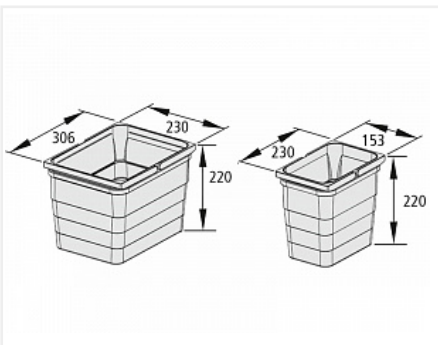

Система сортировки и хранения Assistent с щеткой и совком на ширину фасада 600 мм, 2*12+2*5,5л, Германия, Ninkaplast

Тип крепления:	отдельностоящее
Количество ведер, шт:	4
Ширина фасада, мм:	600
Производитель:	Ninkaplast
Тип:	Системы сортировки
Материал:	пластик
Плавное закрывание:	нет
Цвет:	серый
Объем:	35 л
Количество в упаковке:	1 комп.

Код: 100017 Артикул: 14240023

Под заказ

Ваша цена: Розница

34 588.54 руб./комп.

Дополнительные изображения:

Описание

Состав комплекта:

фиксирующий коврик-основание - 1 шт., ведро 12 л с обычной крышкой - 1 шт., ведро 12 л с комбинированной крышкой (совок, щётка) - 1 шт., ведро 5,5 л с крышкой для мелочей - 2 шт.

Ширина фасада: 600 мм

Материал: прочный пластик

Цвет: серый

Размеры коврика: 500x480 мм

Объем: 2x12 л + 2x5,5 л

Ведра выполнены из прочного пластика, что обеспечивает им надежность и долгий срок службы.

Крышка служит надежной защитой от запаха.