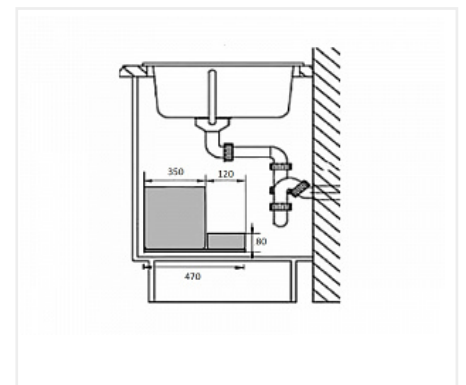

Описание

Состав комплекта:

Ведро с крышкой, лоток, основание с шариковыми направляющими полного выдвижения, хромированная ручка, хромированный задний ограничитель, крепежная фурнитура

Ведро подходит на ширину фасада от 300 мм

Объем: 15 л

Размеры системы (глубина x ширина x высота): 470x236x360 мм

Нагрузка на систему: 30 кг

Материал: прочный пластик

Цвет: серый

Универсальная система для кухни: мусорное ведро плюс лоток для хранения хозяйственных принадлежностей.

Мусорное ведро можно устанавливать под мойку. Для этого необходимо поменять ведро и лоток местами.

Хромированная ручка позволяет быстро выдвинуть ведро.

Ограничитель сзади ведра предотвращает его опрокидывание назад.

Крышка плотно закрывает ведро и защищает от запахов.

Ведро и лоток легко снять и вымыть.

Монтаж занимает 3-5 минут.