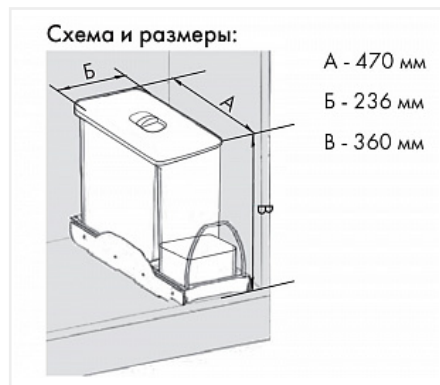

Описание

Состав комплекта:

Ведро с крышкой, лоток, основание с шариковыми направляющими полного выдвижения, хромированная ручка, хромированный задний ограничитель, крепежная фурнитура

Ведро подходит на ширину фасада от 300 мм

Объем: 15 л

Размеры системы (глубина x ширина x высота): 470x236x360 мм

Нагрузка на систему: 30 кг

Материал: прочный пластик

Цвет: серый

Универсальная система для кухни: мусорное ведро плюс лоток для хранения хозяйственных принадлежностей.

Мусорное ведро можно устанавливать под мойку. Для этого необходимо поменять ведро и лоток местами.

Хромированная ручка позволяет быстро выдвинуть ведро.

Ограничитель сзади ведра предотвращает его опрокидывание назад.

Крышка плотно закрывает ведро и защищает от запахов.

Ведро и лоток легко снять и вымыть.

Монтаж занимает 3-5 минут.