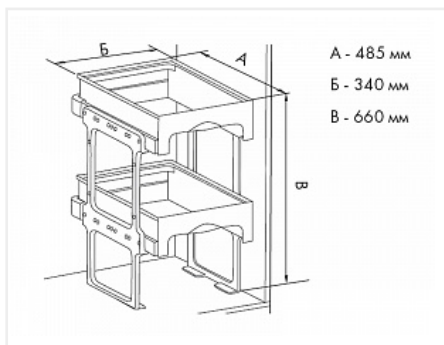

Под заказ

Ваша цена: Розница

32 175.22 руб./комп.

Дополнительные изображения: