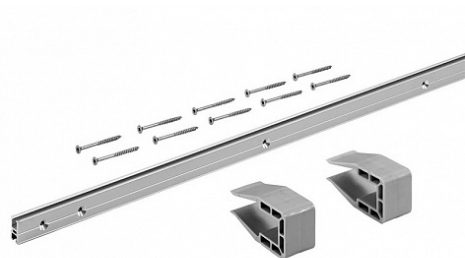

## Профиль ходовой SLIDELINE M для накладных дверей, H16 L2500 с крепежом, алюминий Art. 9209223 Hettich

Art.Hettich:

**9209223**

Серия:

**SLIDELINE M**

Количество в упаковке:

**1 комп.**Код:  
191963Артикул:  
9209223**Склад**

### Описание

Ходовой/направляющий профиль для накладных фасадов. Монтируется на торец полки толщиной 16 мм.

Состав комплекта:

1 ходовой профиль, алюминий, серебристого цвета, анодированный, с предварительно просверленными отверстиями

2 монтажные скобы

крепежные винты

### Обязательные комплектующие

Код	Название	Цена за единицу
191971	 Декоративный профиль гибкий SLIDELINE M L2500 H16 под приклеивание с торцевыми заглушками, цвет серебристый Art. 9209232 Hettich	1 640.93 руб.