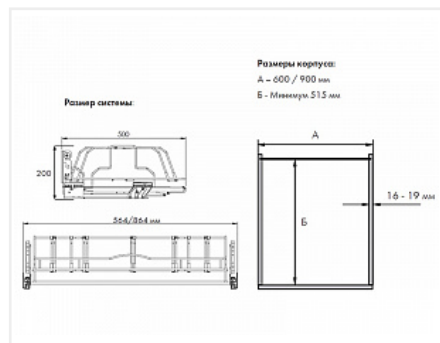

Для сборки вам обязательно понадобится:

Выдвижные механизмы для кухни

Описание

Состав комплекта:

выдвижная система с направляющими полного выдвижения GRASS,
разделители (малый - 6 шт., большой - 2 шт.),
фасадное крепление - 2 шт.

Выдвижная система подходит на ширину фасада 600 мм

Нагрузка на систему: 15 кг

В системе предусмотрено две зоны: зона для хранения небольших сковородок/кастрюль (диаметр 20-24 см) и зона для больших сотейников (диаметр 26-28 см)

Система позволяет удобно хранить полный комплект необходимой на кухне посуды.

Каждая кастрюля/сковорода отделена переставным разделителем, что защищает ее от механических