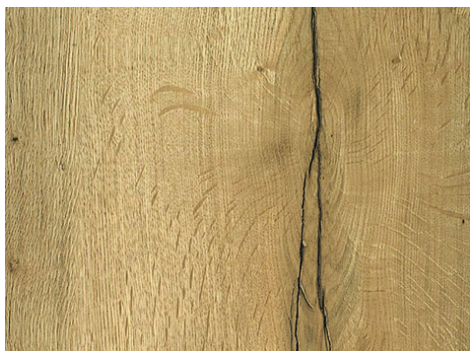

## Кромка ABS, 2x19мм., без клея, дуб галифакс натуральный H1180 ST37, EGGER

Модификации:	<b>H1180 ST37</b>
Параметры модификаций:	<b>Толщина, мм, Ширина, мм</b>
Код декора:	<b>H1180 ST37</b>
Производитель:	<b>EGGER</b>
Ценовая группа:	<b>Древесные/Имитация</b>
Материал:	<b>ABS</b>
Толщина, мм:	<b>2</b>
Ширина, мм:	<b>19</b>
Количество в упаковке:	<b>75 метр</b>

Код:	120170	Артикул:	1786362
<b>Склад</b>			
Ваша цена: Розница			
53.00 руб./метр			
Минимальная покупка: 5.000000000 метр			

Для сборки вам обязательно понадобится:

Кромка ПВХ  
Galoplast