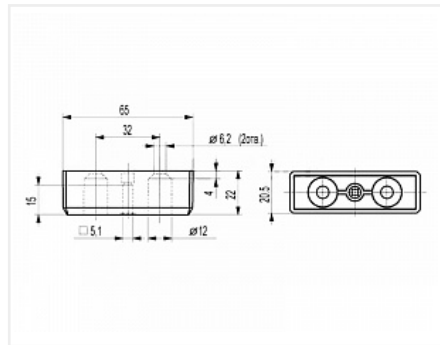

Описание

Аналог опоры X 007 022