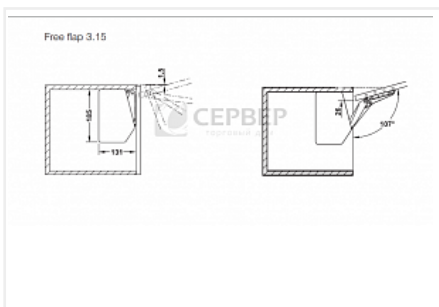

Механизм для фасада НКВ Free Flap 3.15 модель G для фасадов Н 350-650 мм, Art. 372.91.333 (в к-те с серыми загл.), Hafele

Модификации:	ФриФлап
Параметры модификаций:	Модель, Высота фасада, мм, Производитель, Цвет
Производитель:	Hafele
Тип открывания:	Поворотный
Серия:	Free Flap
Модель:	G
Цвет:	серый
Высота фасада, мм:	350-650
Количество в упаковке:	1 комп.

Код: 117718 Артикул: 372.91.333

Под заказ

Ваша цена: Розница

9 252.27 руб./комп.

Дополнительные изображения:

Высота шкафа (мм)	Free Flap 3.15			
	Модель D	Модель E	Модель F	Модель G
350	5,2-11,0	6,7-14,3	10,1-21,4	13,5-27,3
400	4,7-9,6	5,9-12,4	8,9-18,6	11,8-23,3
450	4,1-8,4	5,2-10,9	7,8-16,3	10,4-20,5
500	3,7-7,5	4,7-9,7	7,0-14,6	9,2-18,3
550	3,3-6,8	4,2-8,8	6,3-13,2	8,3-16,5
600	3,0-6,2	3,8-8,0	5,7-12,0	7,6-15,0
650	2,6-5,6	3,4-7,3	5,3-11,0	6,9-14,0

Описание