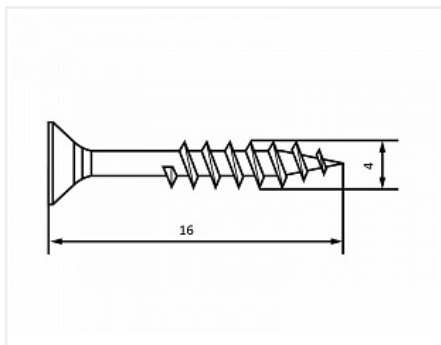

Шуруп по дереву и ДСП потай PZ 4x16 пакет 100 шт.

Модификации:	Саморезы
Параметры модификаций:	Длина, мм, Диаметр резьбы, мм, Кратность отгрузки, шт
Шлиц:	крест
Длина, мм:	16
Диаметр резьбы, мм:	4
Кратность отгрузки, шт:	100
Количество в упаковке:	1 100 шт

Код:
119732

Склад

Ваша цена: Розница

100.98 руб./100 шт

Дополнительные изображения:

размер пакета 14*10см

Описание

Шуруп саморез универсальный 4x16 изготавливается из стали и имеет покрытие белый цинк. Имеют плоскую головку потай, шлиц крест PZ2. Используется для крепления фурнитуры к дереву и ДСП. Рекомендуется для крепления шариковых и роликовых направляющих, подпятников, монтажных уголков и тд.

ВАЖНО! Учитывать толщину детали и материала для правильного выбора длины шурупа.

Фасовка: пакет 100шт.

Сопутствующие товары

Код	Изображение	Название	Цена за единицу
122281		Сверло-зенкер по дереву Мастер 3D, 2,5x8	2 393.00 руб.