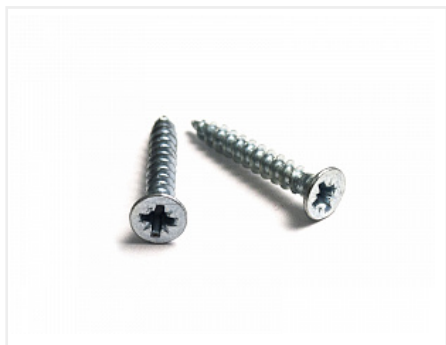

Шуруп по дереву и ДСП потай PZ 4x16 пакет 100 шт.

Модификации:	Саморезы
Параметры модификаций:	Длина, мм, Диаметр резьбы, мм, Кратность отгрузки, шт
Шлиц:	крест
Длина, мм:	16
Диаметр резьбы, мм:	4
Кратность отгрузки, шт:	100
Количество в упаковке:	1 100 шт

Код:
119732

Склад

Ваша цена: Розница

100.98 руб./100 шт

Дополнительные изображения:

размер пакета 14*10см

Описание

Шуруп саморез универсальный 4x16 изготавливается из стали и имеет покрытие белый цинк. Имеют плоскую головку потай, шлиц крест PZ2. Используется для крепления фурнитуры к дереву и ДСП. Рекомендуется для крепления шариковых и роликовых направляющих, подпятников, монтажных уголков и тд.

ВАЖНО! Учитывать толщину детали и материала для правильного выбора длины шурупа.

Фасовка: пакет 100шт.

Сопутствующие товары

Код	Изображение	Название	Цена за единицу
122281		Сверло-зенкер по дереву Мастер 3D, 2,5x8	2 393.00 руб.

122282		Сверло-зенкер по дереву Мастер 3D, 3x9	2 484.00 руб.
122286		Струбцина быстрозажимная F-образная 150x78 Quick Clamp	1 933.00 руб.
103301		Держатель для бит магнитный 10мм / 23мм, Мастер 3D	943.00 руб.