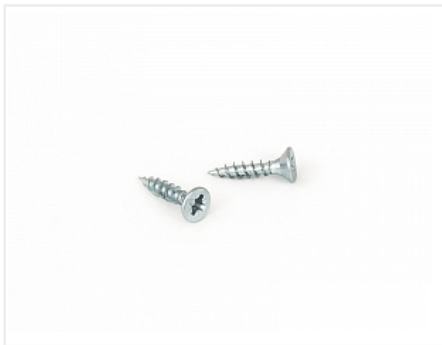

Шуруп по дереву и ДСП потай PZ 3,5x16 пакет 100 шт.

Модификации:	Саморезы
Параметры модификаций:	Длина, мм, Диаметр резьбы, мм, Кратность отгрузки, шт
Шлиц:	крест
Длина, мм:	16
Диаметр резьбы, мм:	3.5
Кратность отгрузки, шт:	100
Количество в упаковке:	1 100 шт

Код:
119728

Склад

Ваша цена: Розница

79.46 руб./100 шт

Дополнительные изображения:

размер пакета 8*11 см

Описание

Шуруп саморез универсальный 3,5x16 изготавливается из стали и имеет покрытие белый цинк. Имеют плоскую головку потай, шлиц крест PZ2. Используется для крепления фурнитуры к дереву и ДСП. Рекомендуется для крепления шариковых и роликовых направляющих, подпятников, монтажных уголков и тд.

ВАЖНО! Учитывать толщину детали и материала для правильного выбора длины шурупа.

Фасовка: пакет 100шт.

Сопутствующие товары

Код	Изображение	Название	Цена за единицу
122281		Сверло-зенкер по дереву Мастер 3D, 2,5x8	2 424.45 руб.