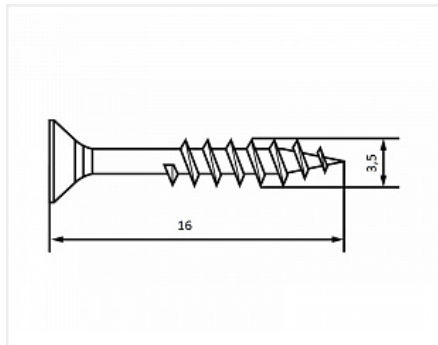

Шуруп по дереву и ДСП потай PZ 3,5x16 пакет 100 шт.

Модификации:	Саморезы
Параметры модификаций:	Длина, мм, Диаметр резьбы, мм, Кратность отгрузки, шт
Шлиц:	крест
Длина, мм:	16
Диаметр резьбы, мм:	3.5
Кратность отгрузки, шт:	100
Количество в упаковке:	1 100 шт

Код:
119728

Склад

Ваша цена: Розница

79.46 руб./100 шт

Дополнительные изображения:

размер пакета 8*11 см

Описание

Шуруп саморез универсальный 3,5x16 изготавливается из стали и имеет покрытие белый цинк. Имеют плоскую головку потай, шлиц крест PZ2. Используется для крепления фурнитуры к дереву и ДСП. Рекомендуется для крепления шариковых и роликовых направляющих, подпятников, монтажных уголков и тд.

ВАЖНО! Учитывать толщину детали и материала для правильного выбора длины шурупа.

Фасовка: пакет 100шт.

Сопутствующие товары

Код	Изображение	Название	Цена за единицу
122281		Сверло-зенкер по дереву Мастер 3D, 2,5x8	2 424.45 руб.