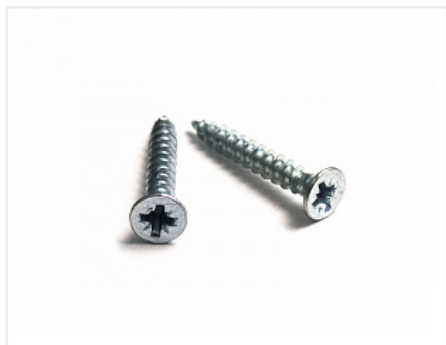

Шуруп по дереву и ДСП потай PZ 3,5x20 пакет 100 шт.

Модификации:	Саморезы
Параметры модификаций:	Длина, мм, Диаметр резьбы, мм, Кратность отгрузки, шт
Шлиц:	крест
Длина, мм:	20
Диаметр резьбы, мм:	3.5
Кратность отгрузки, шт:	100
Количество в упаковке:	1 100 шт

Код:
119729

Склад

Ваша цена: Розница

100.80 руб./100 шт

Дополнительные изображения:

размер пакета 14*10см

Описание

Шуруп саморез универсальный 3,5x20 изготавливается из стали и имеет покрытие белый цинк. Имеют плоскую головку потай, шлиц крест PZ2. Используется для крепления фурнитуры к дереву и ДСП. Многоцелевое использование.

ВАЖНО! Учитывать толщину детали и материала для правильного выбора длины шурупа.

Фасовка: пакет 100шт.

Сопутствующие товары

Код	Название	Цена за единицу
122281	 Сверло-зенкер по дереву Мастер 3D, 2,5x8	2 424.45 руб.

122286

Струбцина быстрозажимная F-образная 150x78 Quick Clamp

1 989.75 руб.

103301

Держатель для бит магнитный 10мм / 23мм, Мастер 3D

954.45 руб.

Аналоги

Код	Название	Цена за единицу
111481	 Шуруп по дереву и ДСП потай PZ 3,5x20 (1000 шт.) оцинков.	536.82 руб.