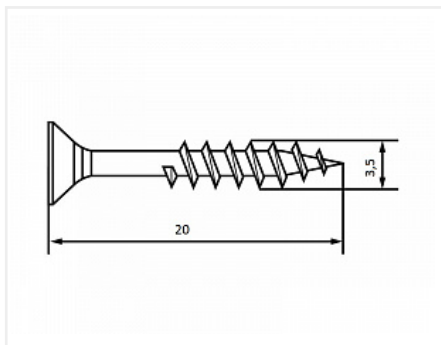

Шуруп по дереву и ДСП потай PZ 3,5x20 пакет 100 шт.

Модификации:	Саморезы
Параметры модификаций:	Длина, мм, Диаметр резьбы, мм, Кратность отгрузки, шт
Шлиц:	крест
Длина, мм:	20
Диаметр резьбы, мм:	3.5
Кратность отгрузки, шт:	100
Количество в упаковке:	1 100 шт

Код:
119729

Склад

Ваша цена: Розница

100.80 руб./100 шт

Дополнительные изображения:

размер пакета 14*10см

Описание

Шуруп саморез универсальный 3,5x20 изготавливается из стали и имеет покрытие белый цинк. Имеют плоскую головку потай, шлиц крест PZ2. Используется для крепления фурнитуры к дереву и ДСП. Многоцелевое использование.

ВАЖНО! Учитывать толщину детали и материала для правильного выбора длины шурупа.

Фасовка: пакет 100шт.

Сопутствующие товары

Код	Название	Цена за единицу
122281	 Сверло-зенкер по дереву Мастер 3D, 2,5x8	2 424.45 руб.