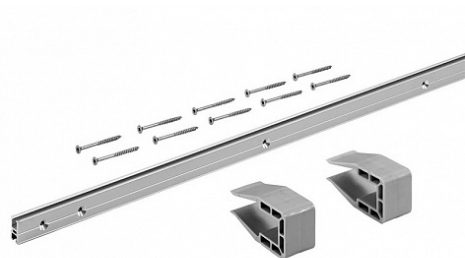

Профиль ходовой SLIDELINE M для накладных дверей, H18 L2500 с крепежом, алюминий Art. 9209225 Hettich

Art.Hettich:

9209225

Серия:

SLIDELINE M

Количество в упаковке:

1 комп.Код:
191964Артикул:
9209225**Под заказ**

Ваша цена: Розница

4 263.97 руб./комп.

Дополнительные изображения:

Для сборки вам обязательно понадобится:

Системы
раздвижных
дверей Hettich

Описание

Ходовой/направляющий профиль для накладных фасадов. Монтируется на торец полки толщиной 18 мм.

Состав комплекта:

1 ходовой профиль, алюминий, серебристого цвета, анодированный, с предварительно просверленными отверстиями

2 монтажные скобы

крепежные винты

Обязательные комплектующие

Код	Название	Цена за единицу
191972	 Декоративный профиль гибкий SLIDELINE M L2500 H18 под приклеивание с торцевыми заглушками, цвет серебристый Art. 9209277 Hettich	1 640.93 руб.
