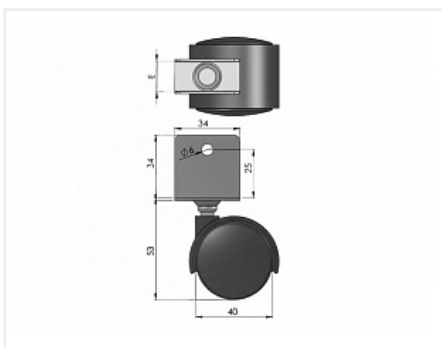

Опора колёсная D40 чёрная, на U-образной площадке 16 мм

Модификации:	Опора колёсная U-образ
Параметры модификаций:	Диаметр колеса, мм
Материал колеса:	пластик
Производитель:	Китай
Диаметр колеса, мм:	40
Стопор:	без стопора
Крепление:	U-образная площадка
Цвет:	черный
Нагрузка статическая, кг:	25
Нагрузка динамическая, кг:	15
Количество в упаковке:	200 шт

Код:
119805

Склад

Ваша цена: Розница

44.10 руб./шт

Дополнительные изображения:

Макс статическая нагрузка 15кг, только для помещения

Аналоги

Код	Название	Цена за единицу
110261	 Опора колёсная D50 чёрная, на U-образной площадке 16 мм	39.52 руб.