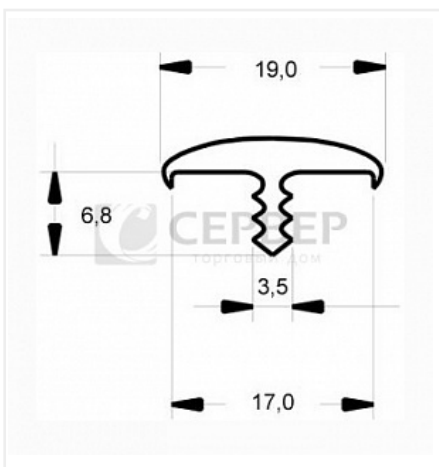

Профиль врезной с обхватом 16мм дуб молочный ВК4120

Тип:

Т-образный с обхватом

Ширина, мм:

16

Количество в упаковке:

200 метр

Код:
119786

Артикул:
ВК 7401

Распродажа

Ваша цена: Розница

35.00 руб./метр

Дополнительные изображения:

Описание

Материал: ПВХ

Тиснение под дерево

Упаковка: 200 м.п.

Рекомендуемые цвета ДСП

Кроношпан - 8622 Дуб молочный, 8653 Ясень коимбра