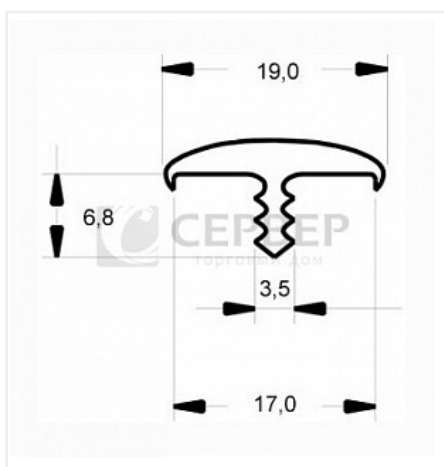

Профиль врезной с обхватом 16мм дуб молочный ВК4120

Тип:

Т-образный с обхватом

Ширина, мм:

16

Количество в упаковке:

200 метр

Код:
119786

Артикул:
ВК 7401

Распродажа

Ваша цена: Розница

35.00 руб./метр

Дополнительные изображения:

Описание

Материал: ПВХ

Тиснение под дерево

Упаковка: 200 м.п.

Рекомендуемые цвета ДСП

Кроношпан - 8622 Дуб молочный, 8653 Ясень коимбра