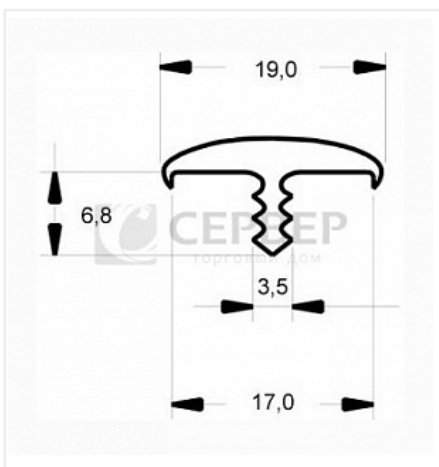

Профиль врезной с обхватом 16мм шимо светлый ВК3238

Тип:

Т-образный с обхватом

Ширина, мм:

16

Количество в упаковке:

200 метр

Код:
119799

Артикул:
ВК 3238

Под заказ

Ваша цена: Розница

35.00 руб./метр

Дополнительные изображения:

Описание

Материал: ПВХ

Тиснение под дерево