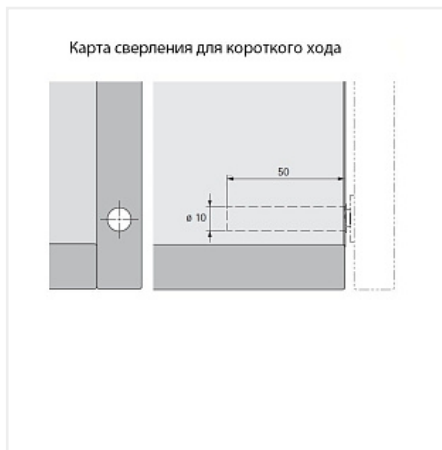

## Механизм открывания дверей Push to Open Magnet врезной короткий ход, с отв. планкой, светло-серый Art. 9089606, Hettich

Ход толкателя: **короткий ход**  
 Art.Hettich: **9089606**  
 Производитель: **Hettich**  
 Тип монтажа: **врезной**  
 Количество в упаковке: **25 комп.**

### Описание

Для применения с петлями без пружины

Для накладных дверей

Широкий диапазон регулировки 6 мм

Ход активации 1,4 мм

В комплект входит ответная планка пол прикручивание/приклеивание

Материал: пластик