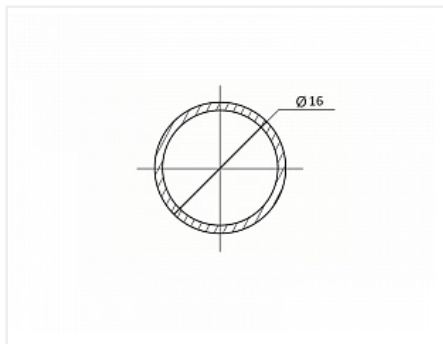

Штанга для рейлинга d=16x1000x1.2мм, бронза

Модификации:	Штанга для рейлинга d16
Параметры модификаций:	Длина, мм, Толщина, мм, Цвет
Производитель:	Китай
Цвет:	бронза
Толщина, мм:	1.2
Длина, мм:	1000
Количество в упаковке:	25 шт

Код: 118701   Артикул: RAT-11-1000 BA

Распродажа

Ваша цена: Розница

469.35 руб./шт

Дополнительные изображения:

Для сборки вам обязательно понадобится: