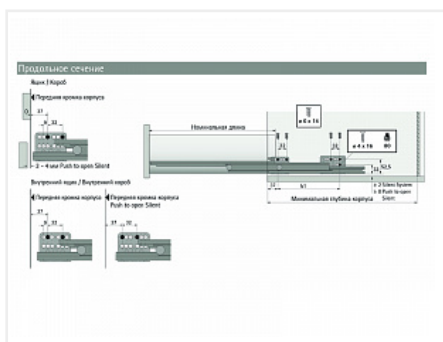

Параметры модификаций:	Номинальная длина, мм
Art.Hettich:	9240873
Производитель:	Hettich, Hettich
Серия:	ArciTech
Тип направляющих:	С доводчиком
Тип:	Комплект направляющих
Номинальная длина, мм:	500
Тип выдвигания:	полное
Плавное закрытие:	да
Min глубина модуля, мм:	503
Количество в упаковке:	1 комп.

Код: 115408   Артикул: 9240873

Под заказ

Ваша цена: Розница

3 241.72 руб./комп.

Дополнительные изображения: