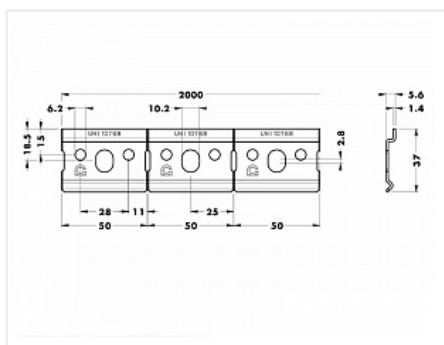

Планка крепежная универсальная 2000мм 873.AC.Z1.20.00, CAMAR

Производитель: **CAMAR**
 Тип: **Планка крепежная**
 Планка крепежная для навеса: **ABS, CAMAR 806, Strong, SCARPI-4, CAMAR 814.65, CAMAR 816**
 Количество в упаковке: **15 шт**

Код: 119329 Артикул: 873.AC.Z1.20.00

Склад

Ваша цена: Розница

954.08 руб./шт

Дополнительные изображения:

Нагрузка 178 кг на сегмент 50мм

Аналоги

Код	Изображение	Название	Цена за единицу
101407		Планка крепежная для навеса (код 101136), оцинкованная	13.25 руб.
105149		Планка крепежная оцинкованная 2000мм	305.88 руб.