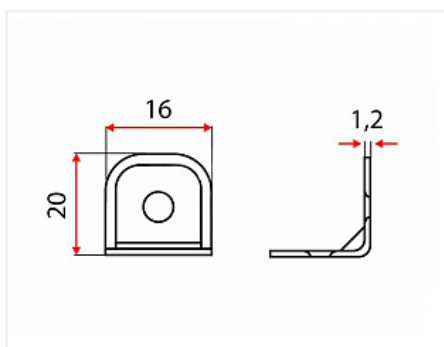

## Уголок монтажный 20x20x16x1,2 металлический с пластиковой накладкой, белый №1

Модификации:	<b>Уголок монт. 20x20 и 24x24</b>
Параметры модификаций:	<b>Цвет, Размер, мм</b>
Размер, мм:	<b>20x20x16x1,2</b>
Тип:	<b>уголок с накладкой</b>
Материал:	<b>металл / пластик</b>
Цвет:	<b>белый</b>
Ширина, мм:	<b>16</b>
Высота, мм:	<b>20</b>
Длина, мм:	<b>20</b>
Количество в упаковке:	<b>500 шт</b>

### Аналоги

Код	Изображение	Название	Цена за единицу
121719		Уголок монтажный 20x20x17x1,2 металлический с пластиковой накладкой, скошенный, белый №1	12.60 руб.
119314		Уголок монтажный 24x24x25x1,2 металлический с пластиковой накладкой, белый №1	13.65 руб.
121723		Уголок монтажный 30x20x20x1,2 металлический с пластиковой накладкой, скошенный, белый №1	14.70 руб.