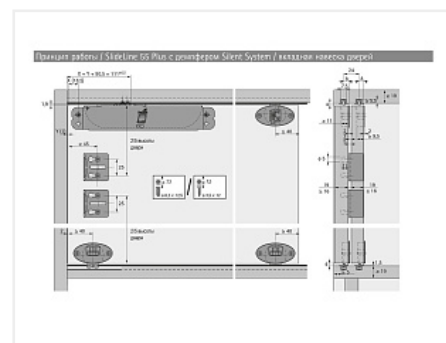

SlideLine 55 Plus К-т 2 двери max 15кг, Н до 1000 мм, L400-2000мм, Профиль выписывать отдельно!!!

Серия:	SlideLine 55 Plus
Плавное закрытие:	нет
Тип:	Комплект фурнитуры и профиля
Наложение:	вкладная
Толщина двери, мм:	16-19
Высота фасада, мм:	до 1000
Открывание:	За ручку
Вес двери, кг:	до 15
Количество дверей:	2
Протестировано на количество циклов откр/закрыт:	40000

Код:
SET696

Склад

Ваша цена: Розница

2 075.60
руб./шт

Дополнительные изображения:

Состав комплекта

Код	Название	Цена за единицу	Количество
115747	 Междверной упор для раздвижных дверей SL 55 Plus/SL M/TL 27, под прикручивание, пластмасса, серый Art. 9102993, Hettich	67.24 руб.	1 шт
115748	 Нижний ходовой элемент SlideLine 55 Plus, с регулировкой, пластмасса, серый Art.9103717, Hettich	228.31 руб.	4 шт
115749	 Верхний направляющий элемент с фиксатором SlideLine 55 Plus, пластмасса, серый Art.9103718, Hettich	123.99 руб.	4 шт
115750	Дверной стопор для SlideLine 55 Plus, пластмасса, серый Art.9105438, Hettich	149.79 руб.	4 шт