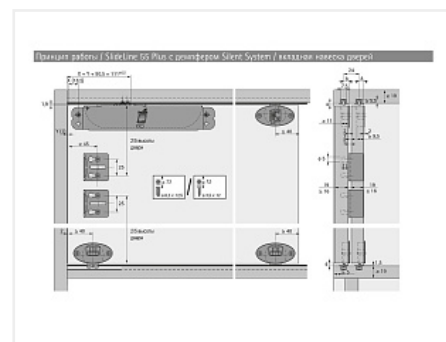

SlideLine 55 Plus К-т 2 двери max 15кг, Н до 1000 мм, L400-2000мм, Профиль выписывать отдельно!!!

Серия:	SlideLine 55 Plus
Плавное закрывание:	нет
Наложение:	вкладная
Толщина двери, мм:	16-19
Высота фасада, мм:	до 1000
Открывание:	За ручку
Вес двери, кг:	до 15
Количество дверей:	2
Протестировано на количество циклов откр/закр:	40000

Код:
SET696

Склад

Ваша цена: Розница

2 057.74
руб./шт

Дополнительные изображения:

Состав комплекта

Код	Изображение	Название	Цена за единицу	Количество
115747		Междверной упор для раздвижных дверей SL 55 Plus/SL M/TL 27, под прикручивание, пластмасса, серый Art. 9102993, Hettich	66.66 руб.	1 шт
115748		Нижний ходовой элемент SlideLine 55 Plus, с регулировкой, пластмасса, серый Art.9103717, Hettich	226.35 руб.	4 шт
115749		Верхний направляющий элемент с фиксатором SlideLine 55 Plus, пластмасса, серый Art.9103718, Hettich	122.92 руб.	4 шт
115750		Дверной стопор для SlideLine 55 Plus, пластмасса, серый Art.9105438, Hettich	148.50 руб.	4 шт