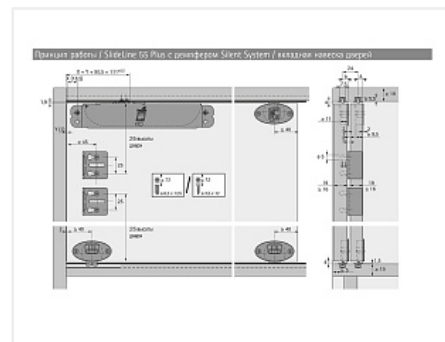

SlideLine 55 Plus К-т 2 двери max 15кг, Н до 1000 мм, L400-2000мм, Профиль выписывать отдельно!!!

Серия:	SlideLine 55 Plus
Плавное закрывание:	нет
Наложение:	вкладная
Толщина двери, мм:	16-19
Высота фасада, мм:	до 1000
Открывание:	За ручку
Вес двери, кг:	до 15
Количество дверей:	2
Протестировано на количество циклов откр/закр:	40000

Код:
SET696

Склад

Ваша цена: Розница

2 386.97
руб./шт

Дополнительные изображения:

Состав комплекта

Код	Название	Цена за единицу	Количество
115747	 Междверной упор для раздвижных дверей SL 55 Plus/SL M/TL 27, под прикручивание, пластмасса, серый Art. 9102993, Hettich	77.33 руб.	1 шт
115748	 Нижний ходовой элемент SlideLine 55 Plus, с регулировкой, пластмасса, серый Art.9103717, Hettich	262.56 руб.	4 шт
115749	 Верхний направляющий элемент с фиксатором SlideLine 55 Plus, пластмасса, серый Art.9103718, Hettich	142.59 руб.	4 шт
115750	 Дверной стопор для SlideLine 55 Plus, пластмасса, серый Art.9105438, Hettich	172.26 руб.	4 шт