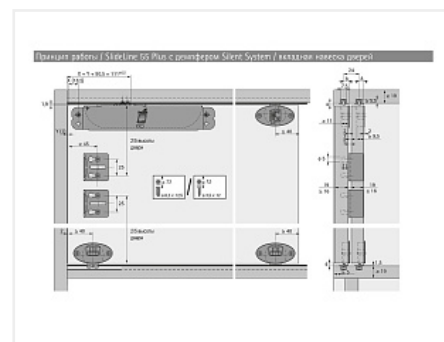

SlideLine 55 Plus К-т 2 двери max 15кг, H1000-1500мм, L400-2000мм, Профиль выписывать отдельно!!!

Серия:	SlideLine 55 Plus
Плавное закрывание:	нет
Наложение:	вкладная
Толщина двери, мм:	16-19
Высота фасада, мм:	1000-1500
Открывание:	За ручку
Вес двери, кг:	до 15
Количество дверей:	2
Протестировано на количество циклов откр/закр:	40000

Код:
SET635

Склад

Ваша цена: Розница

2 464.30
руб./шт

Дополнительные изображения:

Состав комплекта

Код	Изображение	Название	Цена за единицу	Количество
115747		Междверной упор для раздвижных дверей SL 55 Plus/SL M/TL 27, под прикручивание, пластмасса, серый Art. 9102993, Hettich	77.33 руб.	2 шт
115748		Нижний ходовой элемент SlideLine 55 Plus, с регулировкой, пластмасса, серый Art.9103717, Hettich	262.56 руб.	4 шт
115749		Верхний направляющий элемент с фиксатором SlideLine 55 Plus, пластмасса, серый Art.9103718, Hettich	142.59 руб.	4 шт
115750		Дверной стопор для SlideLine 55 Plus, пластмасса, серый Art.9105438, Hettich	172.26 руб.	4 шт