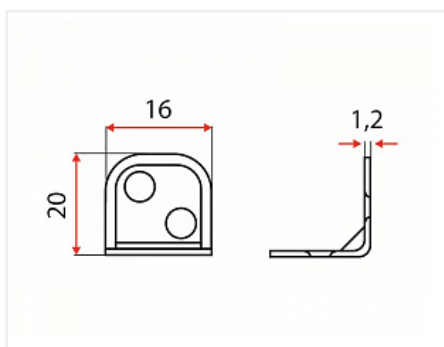

Аналоги

Код	Изображение	Название	Цена за единицу
119303		Уголок монтажный 20x20x16x1,2 металлический с пластиковой накладкой, белый №1	11.55 руб.
121719		Уголок монтажный 20x20x17x1,2 металлический с пластиковой накладкой, скошенный, белый №1	12.60 руб.
121723		Уголок монтажный 30x20x20x1,2 металлический с пластиковой накладкой, скошенный, белый №1	14.70 руб.