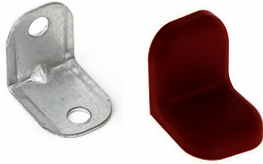

Уголок монтажный 20x20x16x1,2 металлический с пластиковой накладкой, темное красное дерево №8

Модификации:

Уголок монт. 20x20 и 24x24

Параметры модификаций:

Цвет, Размер, мм

Размер, мм:

20x20x16x1,2

Тип:

уголок с накладкой

Материал:

металл / пластик

Цвет:

темное красное дерево

Ширина, мм:

16

Высота, мм: