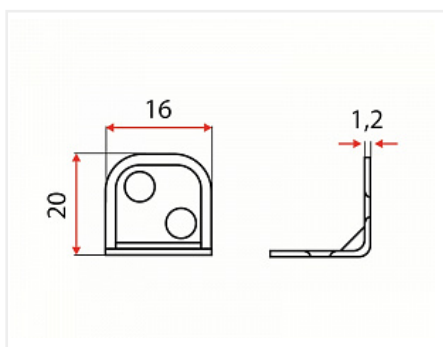

Уголок монтажный 24x24x25x1,2 металлический с пластиковой накладкой, черный №2

| | |
|------------------------|-----------------------------------|
| Модификации: | Уголок монт. 20x20 и 24x24 |
| Параметры модификаций: | Размер, мм, Цвет |
| Размер, мм: | 24x24x25x1,2 |
| Тип: | уголок с накладкой |
| Материал: | металл / пластик |
| Цвет: | черный |
| Ширина, мм: | 25 |
| Высота, мм: | 24 |
| Длина, мм: | 24 |
| Количество в упаковке: | 500 шт |

Код:
119315

Склад

Ваша цена: Розница

13.65 руб./шт

Дополнительные изображения:

Аналоги

| Код | Название | Цена за единицу |
|--------|--|-----------------|
| 119304 |  Уголок монтажный 20x20x16x1,2 металлический с пластиковой накладкой, черный №2 | 11.55 руб. |