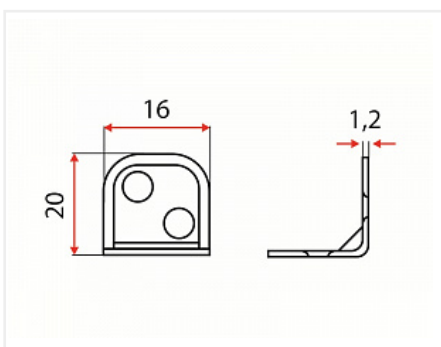

Уголок монтажный 24x24x25x1,2 металлический с пластиковой накладкой, орех №7

Модификации:	Уголок монт. 20x20 и 24x24
Параметры модификаций:	Цвет, Размер, мм
Размер, мм:	24x24x25x1,2
Тип:	уголок с накладкой
Материал:	металл / пластик
Цвет:	орех
Ширина, мм:	25
Высота, мм:	24
Длина, мм:	24
Количество в упаковке:	500 шт

Код:
119319

Склад

Ваша цена: Розница

13.65 руб./шт

Дополнительные изображения:

Аналоги

Код	Название	Цена за единицу
119308	Уголок монтажный 20x20x16x1,2 металлический с пластиковой накладкой, орех №7	11.55 руб.
121720	Уголок монтажный 20x20x17x1,2 металлический с пластиковой накладкой, скошенный, орех №7	12.60 руб.